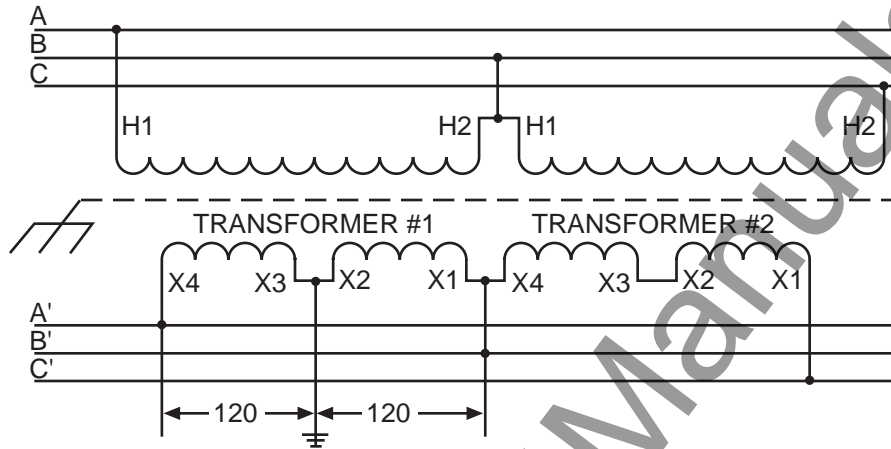

OPEN DELTA HI-LEG
INPUT 600 VOLTS 60HZ

OUTPUT 120/240 VOLTS 60HZ

TRANSFORMER #1		TRANSFORMER #2		KVA	
CATALOG NO.	QTY.	CATALOG NO.	QTY.	3Ø	1Ø
T-2-53111-S	1	T-2-53110-S	1	1.73	0.5
T-2-53112-S	1	T-2-53111-S	1	2.59	0.5