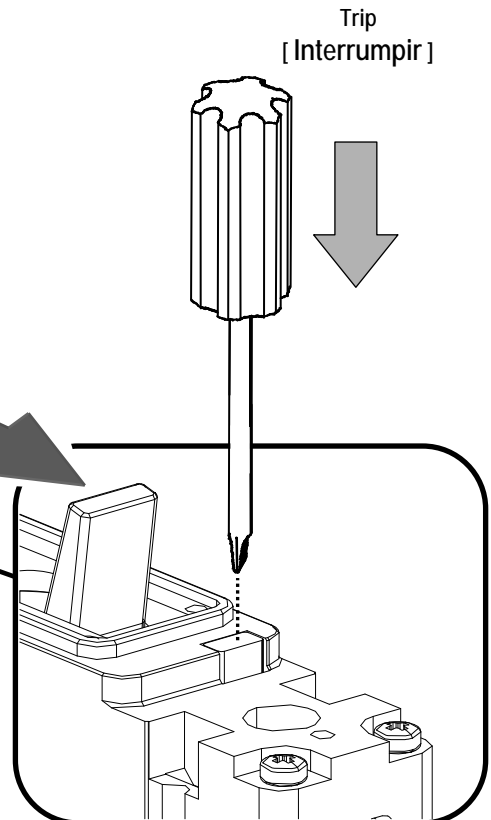

Handle Padlocking Device
Dispositivo de bloqueo de la manecilla por candado
Manette de cadenassage

Item: HPLEB

For Use With Frame EB
Para Usar Con Caja Base EB

Installation Instructions / Instructivo de Instalación

	Danger Hazardous Voltage. Will cause death or serious injury.	Peligro Tensión peligrosa. Puede causar la muerte o lesiones graves.	Danger Tension dangereuse. Danger de mort ou risque de blessures graves.
	Turn off and lock out all power supplying this device before working on this device. Replace all covers before power supplying this device is turned on.	Desenergice totalmente antes de instalar o darle servicio. Reemplace todas las barreras y cubiertas antes de energizar el interruptor.	Couper l'alimentation de l'appareil et barrer avant de travailler. Remplacez tous les couverts avant que l'alimentation de pouvoir soit alimenté.

Use only with Siemens certified components.
Utilizar únicamente con componentes certificados de Siemens.
A utiliser uniquement avec les composants certifiés Siemens.

1a

1b