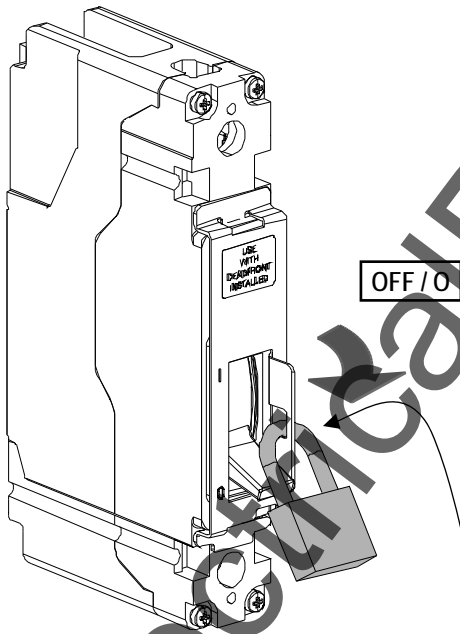

Option 1
[Opción 1]