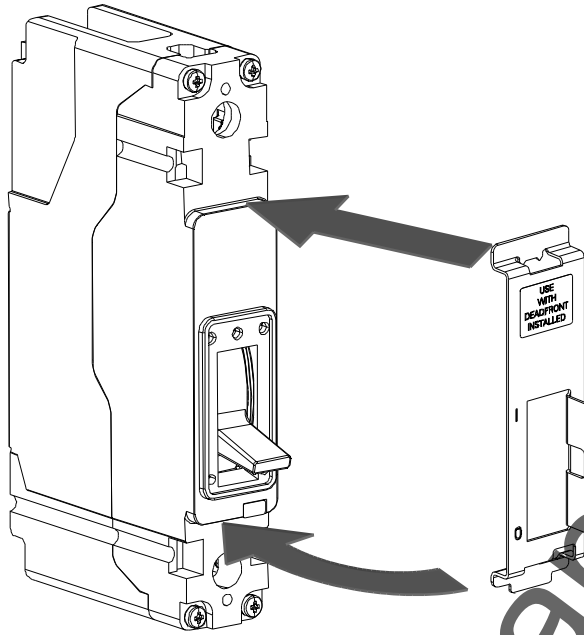

Option 2
[Opción 2]