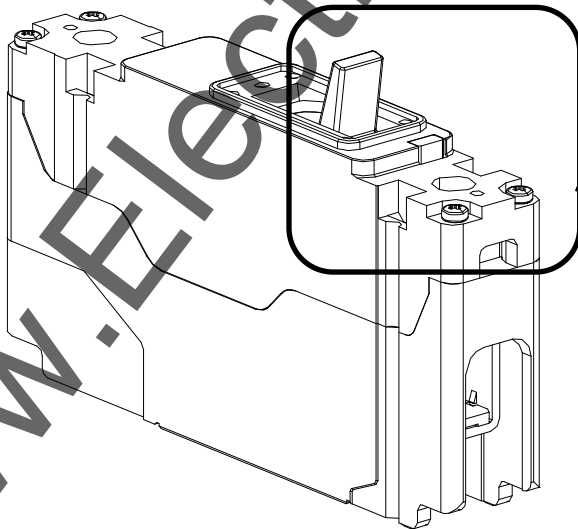

Handle Padlocking Device
Dispositivo de bloqueo de la manecilla por candado
Manette de cadenassage

Item: HPLEB

For Use With Frame EB
Para Usar Con Caja Base EB

Installation Instructions / Instructivo de Instalación

	Danger Hazardous Voltage. Will cause death or serious injury.	Peligro Tensión peligrosa. Puede causar la muerte o lesiones graves.	Danger Tension dangereuse. Danger de mort ou risque de blessures graves.
	Turn off and lock out all power supplying this device before working on this device. Replace all covers before power supplying this device is turned on.	Desenergice totalmente antes de instalar o darle servicio. Reemplace todas las barreras y cubiertas antes de energizar el interruptor.	Couper l'alimentation de l'appareil et barrer avant de travailler. Remplacez tous les couverts avant que l'alimentation de pouvoir soit alimenté.

Use only with Siemens certified components.
Utilizar únicamente con componentes certificados de Siemens.
A utiliser uniquement avec les composants certifiés Siemens.

1a

1b