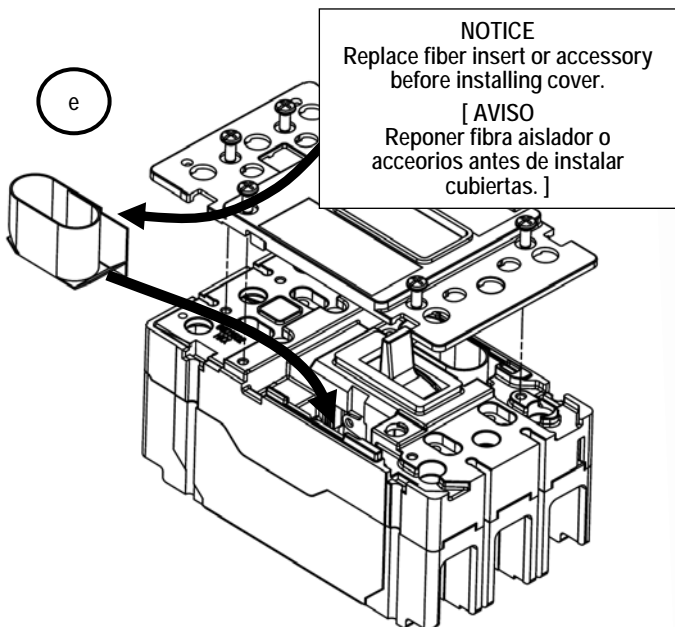

⚠ Peligro

Tensión peligrosa.
Puede causar la muerte o lesiones graves.
Desenergice totalmente antes de instalar o darle servicio.
Reemplace todas las barreras y cubiertas antes de energizar el interruptor.

⚠ Danger

Tension dangereuse.
Danger de mort ou risque de blessures graves.
Couper l'alimentation de l'appareil et barrer avant de travailler.
Remplacez tous les couverts avant que l'alimentation de pouvoir soit alimenté.

4 Test: Volts = 0
[Prueba: Volts = 0]

5 Test: Volts =100%
[Prueba: Volts =100%]

Removal
[Remover]

Technical Support:

Toll Free: 1-800-964-4114

Internet: www.sea.siemens.com

Subject to change without prior notice
Siemens Energy & Automation Inc., Alpharetta, GA U.S.A.