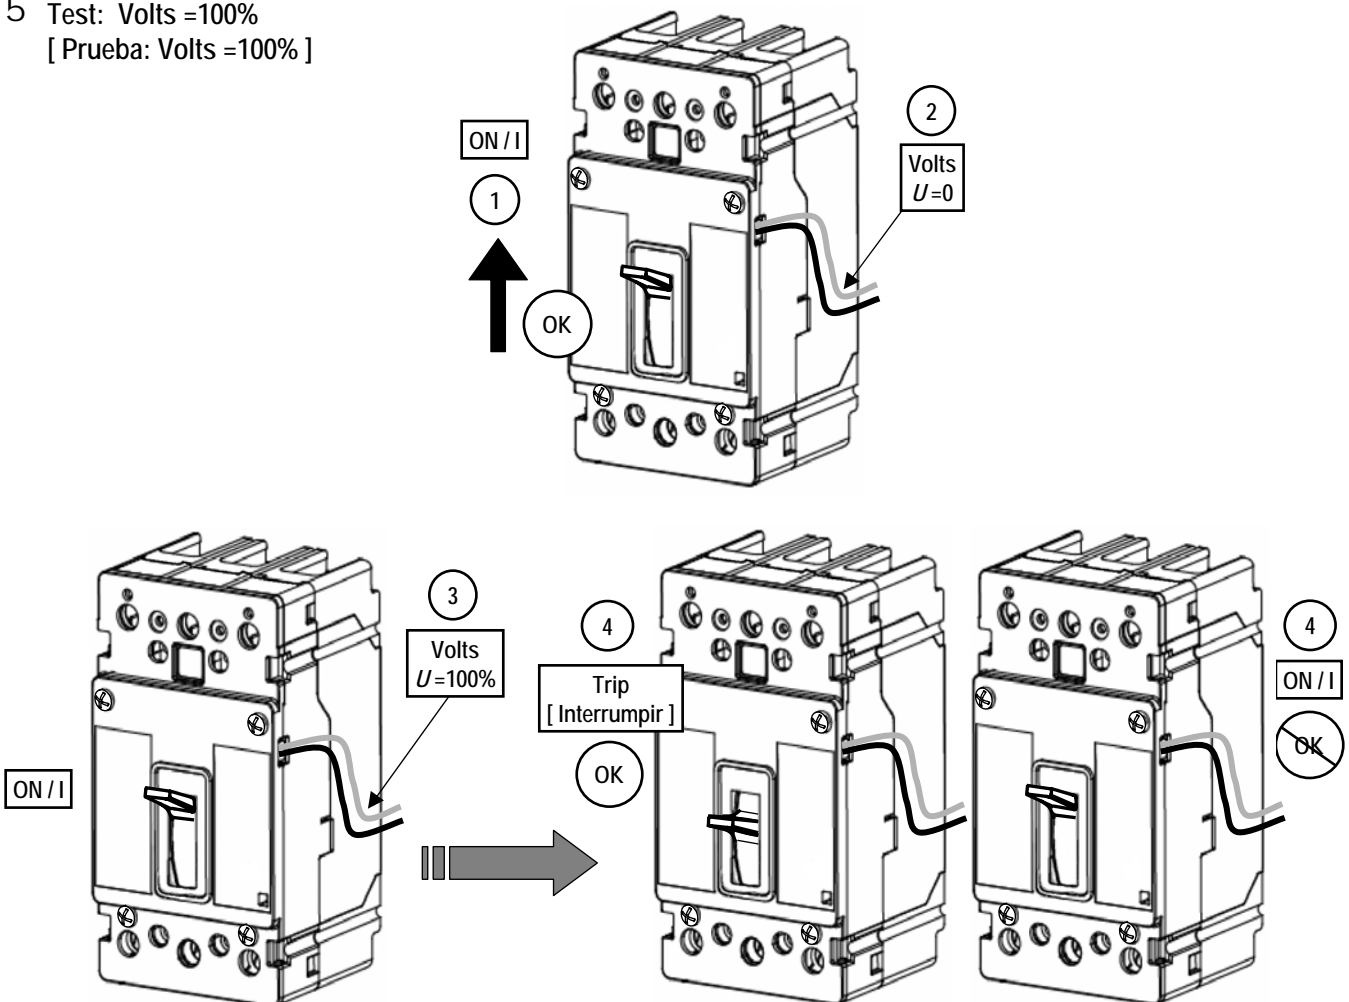

5 Test: Volts =100%
[Prueba: Volts =100%]