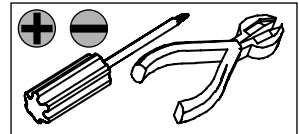

STRE240 = 110-125V STREM60D = 24 - 60V	} V ---
STREV600 = 380-600V STRE240 = 110-240V STREM60D = 24-60V	
	} V ~ 50 / 60 HZ