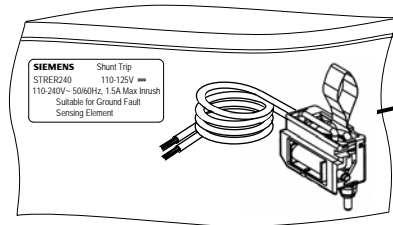

Shunt Trip
Disparador de Apertura
Déclencheur à émission de courant

Item: STREM60D
STREV600
STRER240
For Use With Frame EG
Para Usar Con Caja Base EG

Installation Instructions / Instructivo de Instalación

	⚠ Danger	⚠ Peligro	⚠ Danger
	Hazardous Voltage. Will cause death or serious injury.	Tensión peligrosa. Puede causar la muerte o lesiones graves.	Tension dangereuse. Danger of mort ou risque de blessures graves.
	Turn off and lock out all power supplying this device before working on this device. Replace all covers before power supplying this device is turned on.	Desenergice totalmente antes de instalar o darle servicio. Reemplace todas las barreras y cubiertas antes de energizar el interruptor.	Couper l'alimentation de l'appareil et barrer avant de travailler. Remplacez tous les couverts avant que l'approvisionnement de pouvoir soit alimenté.

Use only with Siemens certified components.
Utilizar únicamente con componentes certificados de Siemens.
A utiliser uniquement avec les composants certifiés Siemens.