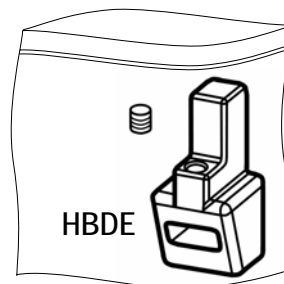

Handle Blocking Device

Marco de protección para puertas (para accionamiento giratorio Frontal/Operadores)
Cadre pour découpe de porte

For Use With Frame EG
Para Usar Con Caja Base EG

Installation Instructions / Instructivo de Instalación

	⚠ Danger	⚠ Peligro	⚠ Danger
	Hazardous Voltage. Will cause death or serious injury.	Tensión peligrosa. Puede causar la muerte o lesiones graves.	Tension dangereuse. Danger de mort ou risque de blessures graves.
	Turn off and lock out all power supplying this device before working on this device. Replace all covers before power supplying this device is turned on.	Desenergice totalmente antes de instalar o darle servicio. Reemplace todas las barreras y cubiertas antes de energizar el interruptor.	Couper l'alimentation de l'appareil et barrer avant de travailler. Remplacez tous les couverts avant que l'alprovisionnement de pouvoir soit alimenté.

Use only with Siemens certified components.
Utilizar únicamente con componentes certificados de Siemens.
A utiliser uniquement avec les composants certifiés Siemens.