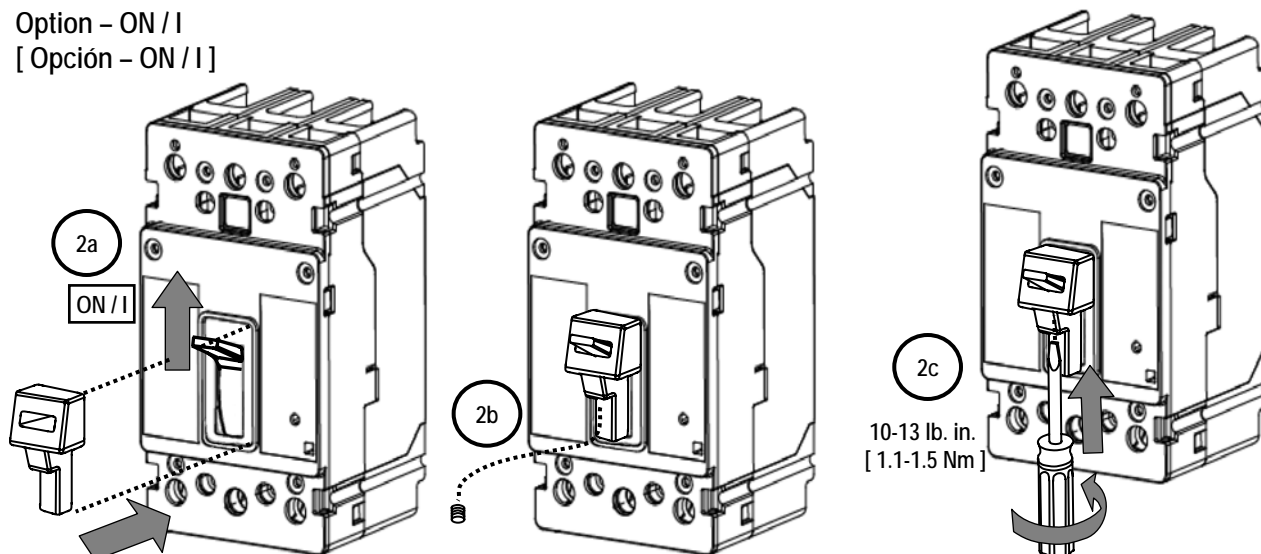

Technical Support:

Toll Free: 1-800-964-4114

Internet: www.sea.siemens.com