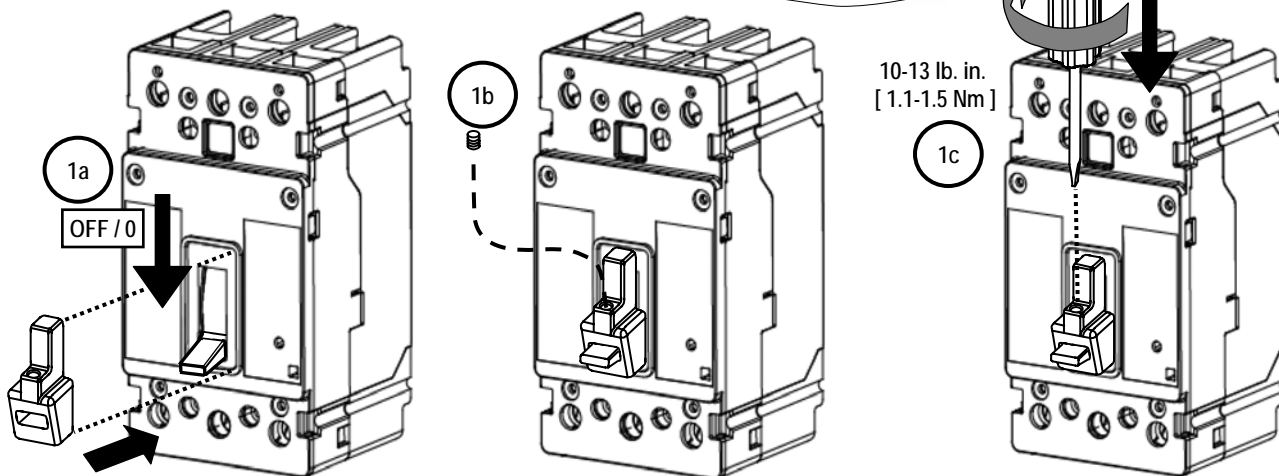

HBDE

1. 1 Option – OFF / 0
   [Opción – OFF / 0]

1. 2 Option – ON / 1
   [Opción – ON / 1]