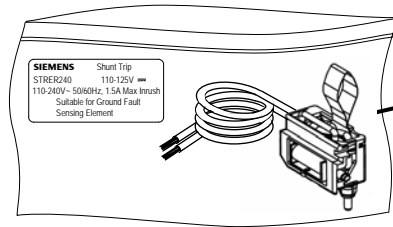

Shunt Trip
Disparador de Apertura
Déclencheur à émission de courant

Item: STRE60D
STREV600
STRER240
For Use With Frame EG
Para Usar Con Caja Base EG

Installation Instructions / Instructivo de Instalación

	⚠ Danger	⚠ Peligro	⚠ Danger
	Hazardous Voltage. Will cause death or serious injury.	Tensión peligrosa. Puede causar la muerte o lesiones graves.	Tension dangereuse. Danger of mort ou risque de blessures graves.
	Turn off and lock out all power supplying this device before working on this device. Replace all covers before power supplying this device is turned on.	Desenergice totalmente antes de instalar o darle servicio. Reemplace todas las barreras y cubiertas antes de energizar el interruptor.	Couper l'alimentation de l'appareil et barrer avant de travailler. Remplacez tous les couverts avant que l'approvisionnement de pouvoir soit alimenté.

Use only with Siemens certified components.
Utilizar únicamente con componentes certificados de Siemens.
A utiliser uniquement avec les composants certifiés Siemens.