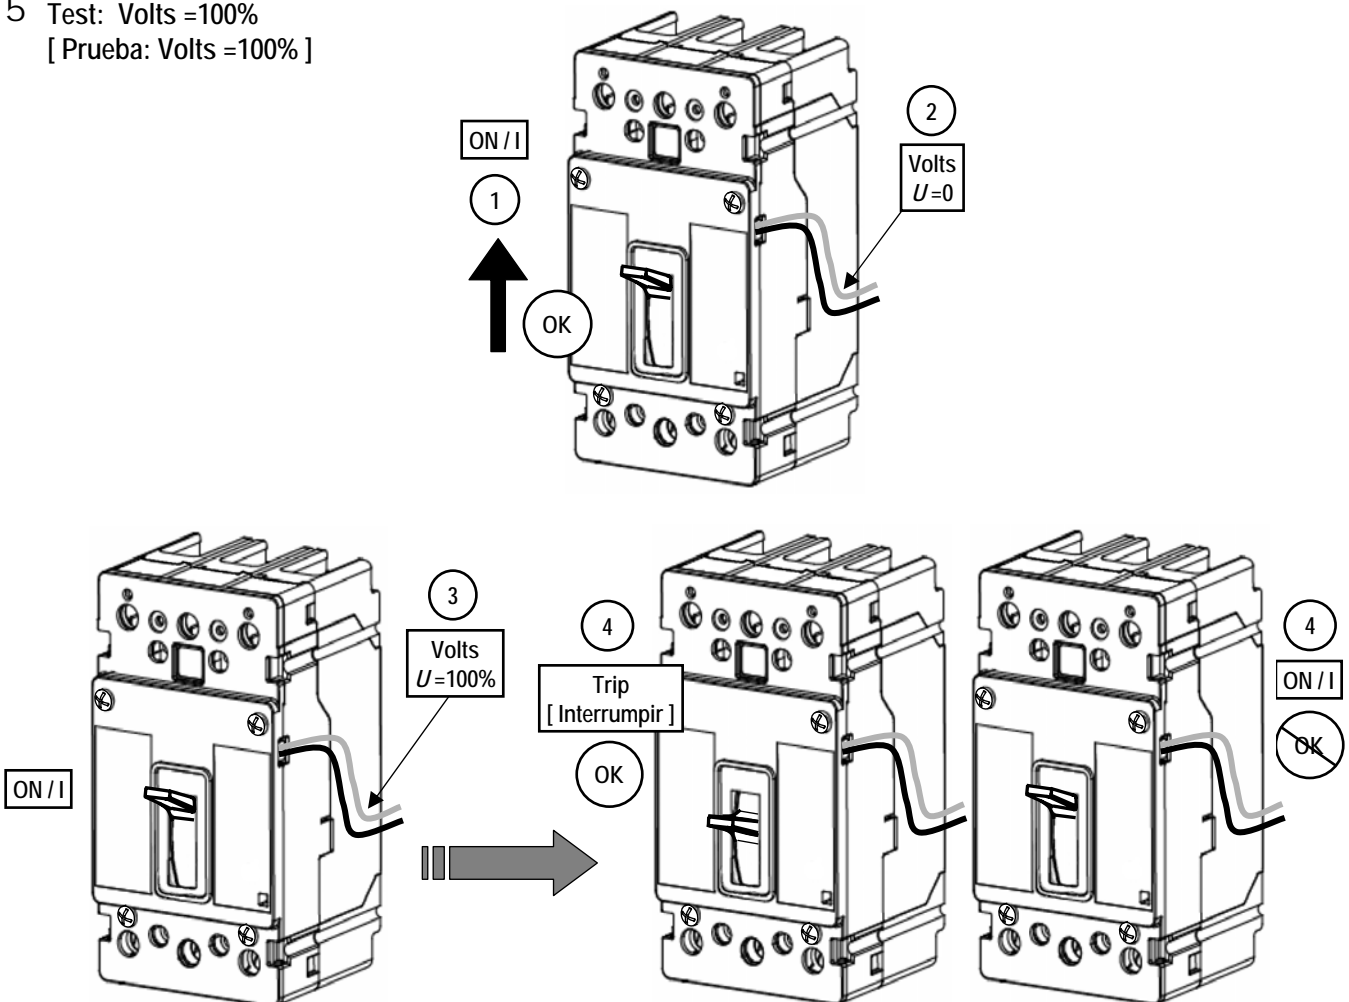

Shunt Trip
 Disparador de Apertura
 Déclencheur à émission de courant

Item: STRE60D
 STREV600
 STRER240
 For Use With Frame EG
 Para Usar Con Caja Base EG

Installation Instructions / Instructivo de Instalación

Peligro

Tensión peligrosa.
Puede causar la muerte o lesiones graves.
Desenergice totalmente antes de instalar o darle servicio.
Reemplace todas las barreras y cubiertas antes de energizar el interruptor.

4 Test: Volts = 0
[Prueba: Volts = 0]

5 Test: Volts =100%
[Prueba: Volts =100%]

Removal
[Remover]